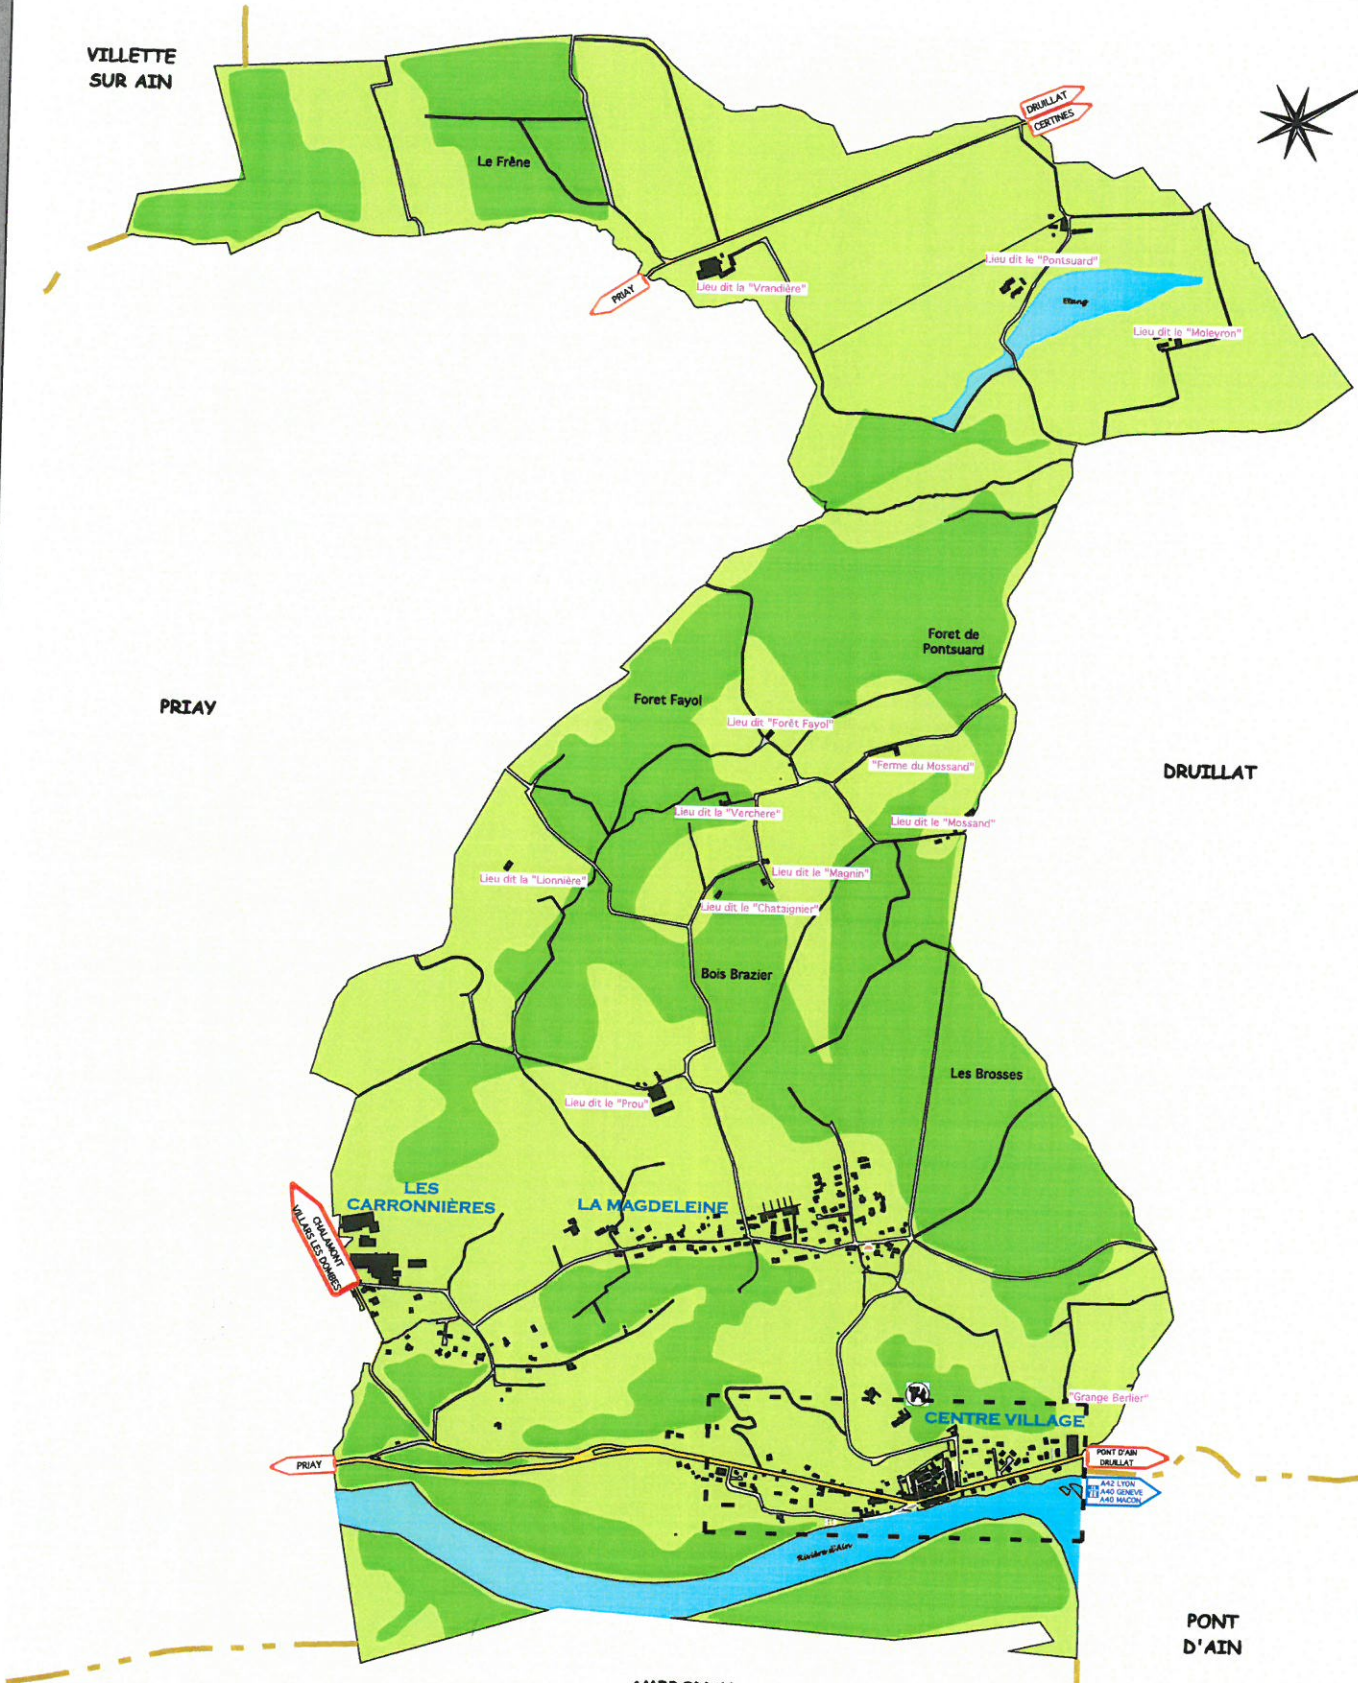

VILLETTE
SUR AIN

PRIAY

DRUILLAT

CHARENTON
VILLES-BOISSES

LES
CARRONNIÈRES

LA MAGDELEINE

CENTRE VILLAGE

AMBRONAY

PONT
D'AIN

500 m
Echelle

PLAN D'INFORMATION COMMUNE DE VARAMBON